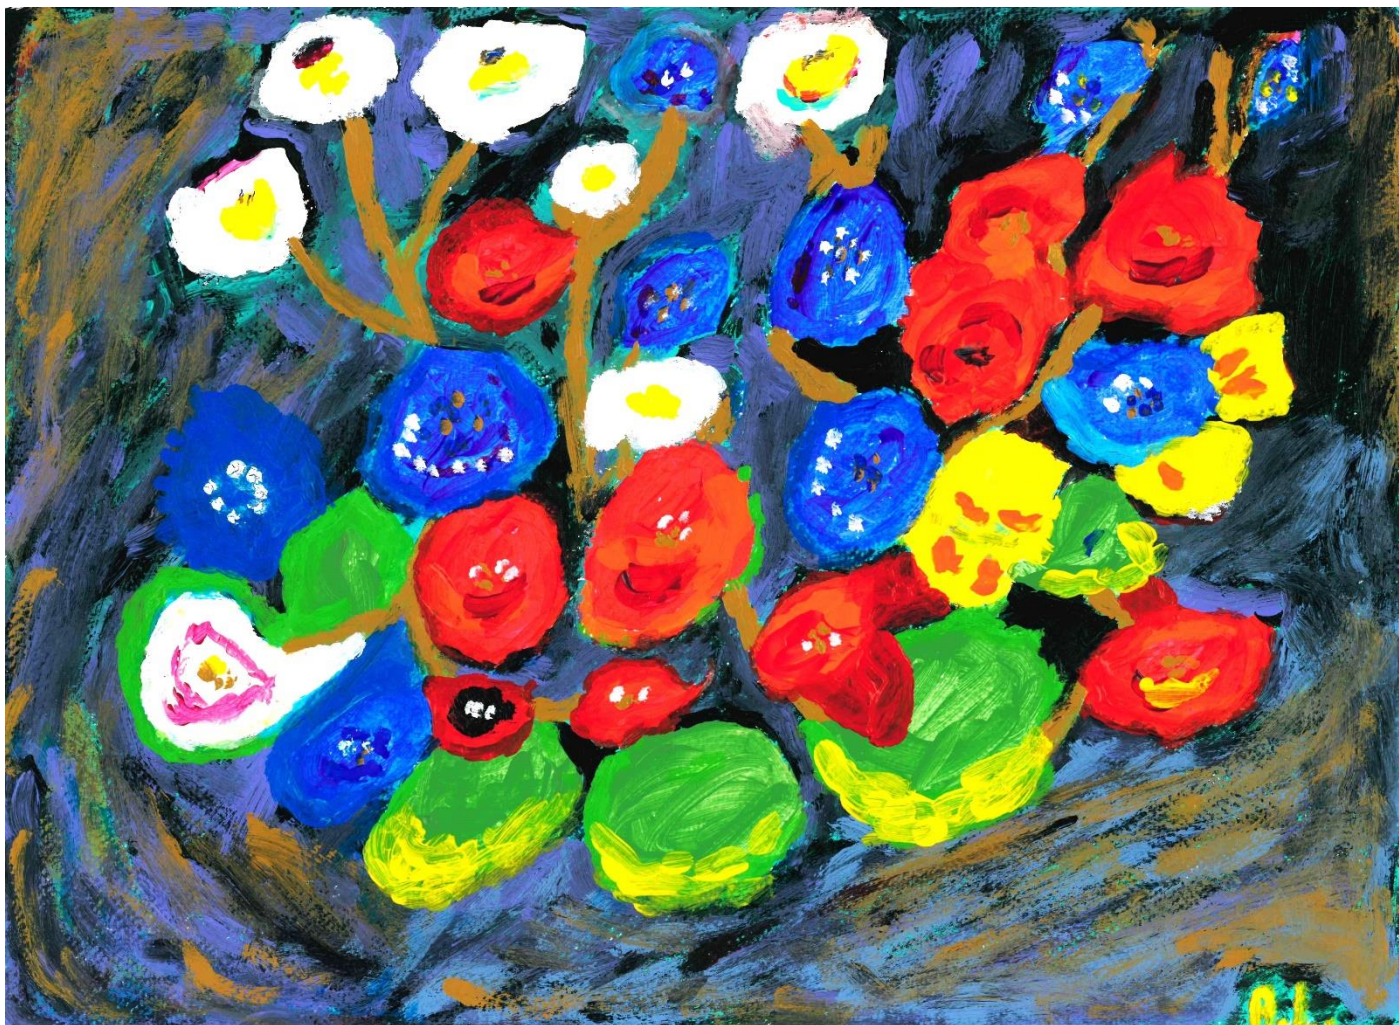

Alzheimer
Gesellschaft
München e.V.

Kunstaussstellung

In der Kultur-Etage Riem

„Künstler treiben`s bunt“

Die Kunstateliers der Alzheimer Gesellschaft München e.V. stellen ihre Werke aus!

Wann? 05.11. – 21.11.2024

Wo? Kultur-Etage Messestadt, Erika-Cremer-Straße 8,
81829 München

Veranstaltungen:

06. November ab 16:00 Uhr: Eröffnungsfeier mit Vernissage und Sektempfang

Die Ausstellung kann im Ausstellungszeitraum jederzeit während der Öffnungszeiten der Kultur-Etage besichtigt werden.